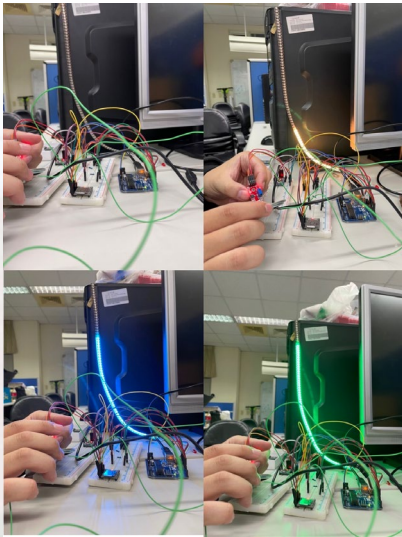

◀與孤獨共舞 Zoulmate · 自然音燈▶

指導老師：陳永欽老師

組員：王家洋、蔣澧、黃曄薪、蔡仲育

本計畫的動機在開發一個智慧音箱利用Arduino撥放音樂連動LED燈，並偵測音量變化，驅動LED燈產生不同的顏色，做出呼吸節奏燈，並結合商設系設計的外觀，做出一個既美觀，又有實際功能的作品。

電源供應圖

流程圖

在這個社會進步，工作越來越繁忙的時代，如果沒有一個能夠及時紓壓的管道，很容易累積太多壓力導致生病，這個時候如果有我們的這個作品，不僅外觀有大自然的感覺，還能撥放柔和的音樂，再搭配柔和的燈光，讓身心靈都達到放鬆的效果，讓現代人在下班後有一個非常方便就可以紓解整天上班積累壓力的管道。