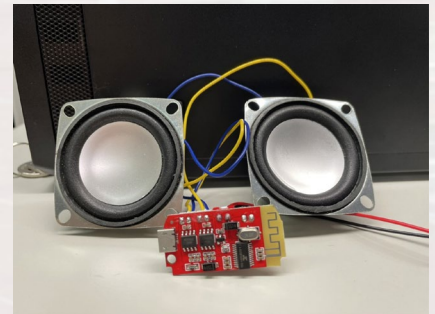

◀與孤獨共舞 Zoulmate · 自然音燈▶

指導老師：陳永欽老師

組員：王家洋、蔣澧、黃曄薪、蔡仲育

本計畫的動機在開發一個智慧音箱利用Arduino撥放音樂連動LED燈，並偵測音量變化，驅動LED燈產生不同的顏色，做出呼吸節奏燈，並結合商設系設計的外觀，做出一個既美觀，又有實際功能的作品。

在這個社會進步，工作越來越繁忙的時代，如果沒有一個能夠及時紓壓的管道，很容易累積太多壓力導致生病，這個時候如果有我們的這個作品，不僅外觀有大自然的感覺，還能撥放柔和的音樂，再搭配柔和的燈光，讓身心靈都達到放鬆的效果，讓現代人在下班後有一個非常方便就可以紓解整天上班積累壓力的管道。

← 依照不同音量顯示燈色

與商設系合作開發
使產品更具完整性

藍芽多媒體接收端