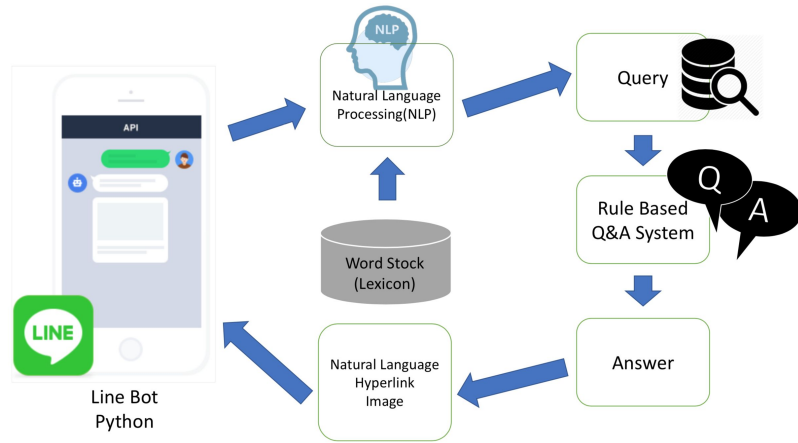

摘要

剛就讀亞大資工的新生及家長，或有興趣了解亞大資工的人，對於我們一定是既好奇又陌生，想要很快速的了解亞大資工。認識亞大資工要去問誰？問我就對了！現在只要加入我們所製作的Line機器人，透過Line通訊軟體，您的問題就能最在即時的情況下得到解答。不需要花費多餘的時間請教，且24hr全天候可以得到服務，快速解決您對亞洲大學及亞大資工的問題，讓您很快的就認識亞大資工。

系統架構圖

專題的兩大重點

學校相關資料整合：

蒐集學校關於課程、宿舍、社團、交通等資料，整理成問題集，並將問題與解答進行分類及統整，建構規則庫。

LINE Bot製作：

使用LINE架設Q&A回覆機器人，以Python編寫LINE Bot程式，並將Python程式碼架設至Heroku，LINE Bot以此回覆所提出的問題。自然語言處理部分，以詞庫與LINE輸入進行關鍵字比對，建立查詢向量。接著將查詢向量以規則庫進行判別，理解問題內容，給予回覆。

LINE Bot QR Code

LINE Bot 使用示意圖