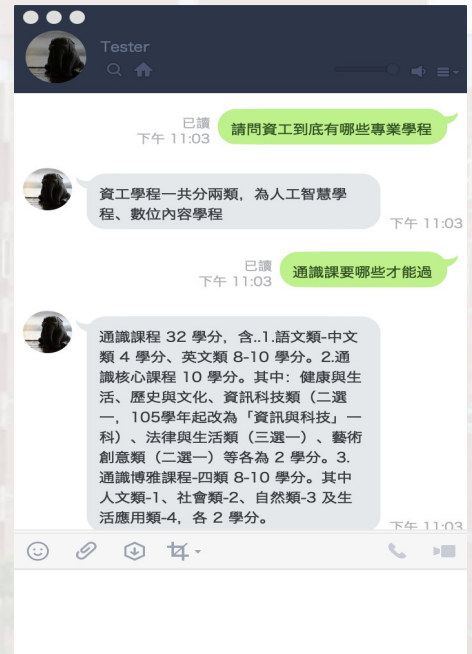

摘要

剛就讀亞大資工的新生及家長，或有興趣了解亞大資工的人，對於我們一定是既好奇又陌生，想要很快速的了解亞大資工。認識亞大資工要去問誰？問我就對了！現在只要加入我們所製作的Line機器人，透過Line通訊軟體，您的問題就能最在即時的情況下得到解答。不需要花費多餘的時間請教，且24hr全天候可以得到服務，快速解決您對亞洲大學及亞大資工的問題，讓您很快的就認識亞大資工。

系統架構圖

專題的兩大重點

學校相關資料整合：

蒐集學校關於課程、宿舍、社團、交通等資料，整理成問題集，並將問題與解答進行分類及統整，建構規則庫。

LINE Bot製作：

使用LINE架設Q&A回覆機器人，以Python編寫LINE Bot程式，並將Python程式碼架設至Heroku，LINE Bot以此回覆所提出的問題。自然語言處理部分，以詞庫與LINE輸入進行關鍵字比對，建立查詢向量。接著將查詢向量以規則庫進行判別，理解問題內容，給予回覆。

LINE Bot QR Code