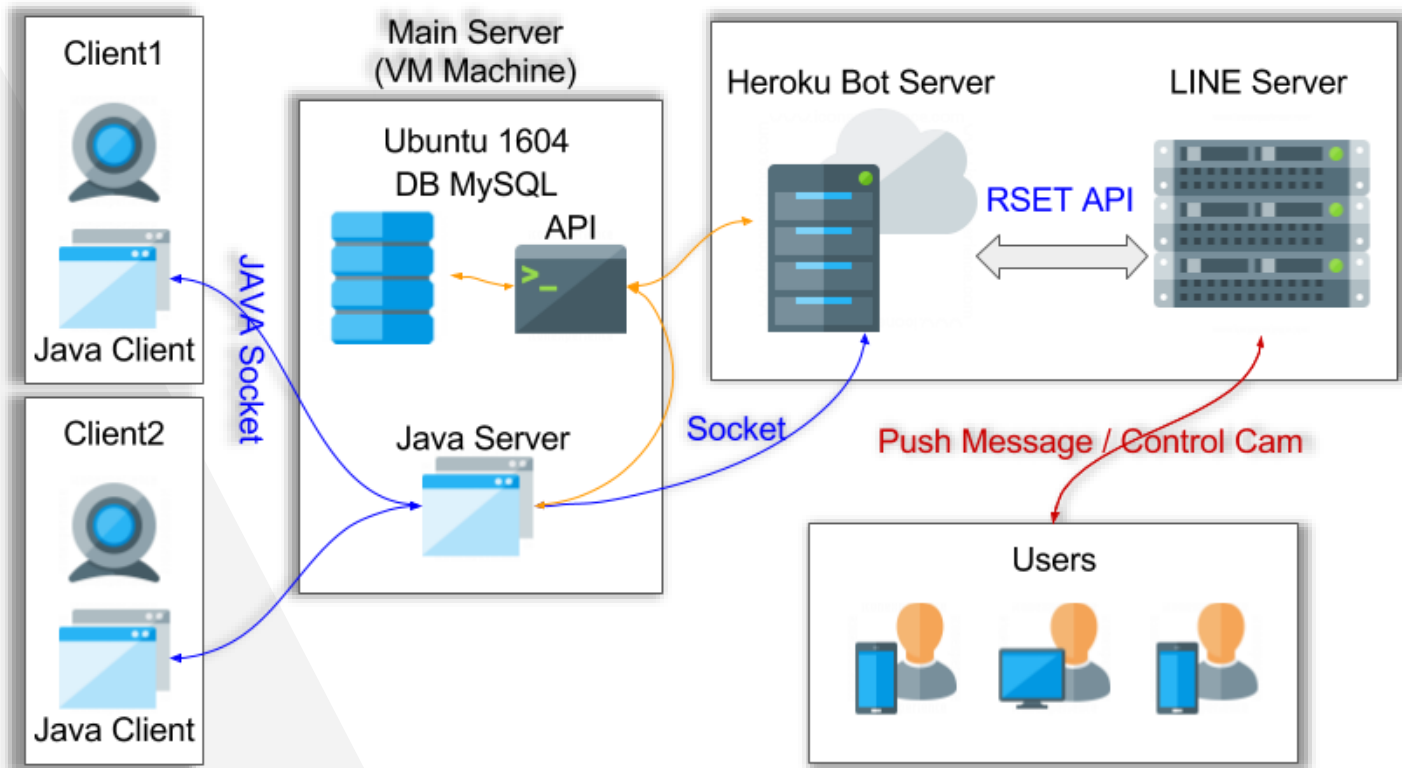

AIGE 智慧監控聊天機器人

指導老師：周永振老師

學生：

姜欣佑(103021040)

簡伯宇(103021047)

陳奕呈(103021076)

研究背景及動機

- ▶ 各品牌只能用自家的軟體做管理
- ▶ 軟體操作設定對長輩來說不容易
- ▶ 網路攝影機價格不便宜

“

”

系統特色

- ▶ 使用大眾常見的通訊平台
- ▶ 配對操作簡易
- ▶ 每台設備可多人同時配對
- ▶ 每個人可針對每台做警報設定
- ▶ 警報觸發時，機器人會傳送圖像
- ▶ 開發架構具彈性，可串切其他通訊平台(如FB, Skype, Slack.....)

系統架構

“

開始DEMO

”